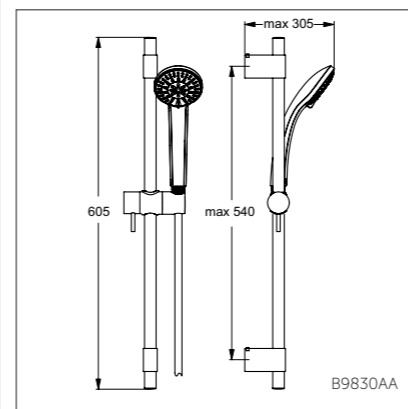

ДУШЕВЫЕ АКСЕССУАРЫ

Металлические шланги

Модель	Артикул
Металлический шланг для душа 1500 мм M1/2"xM1/2"	A2400AA
Металлический шланг для душа 1/2"x1/2", 125 см	A2403AA
Металлический шланг для душа 1800 мм M1/2"xM1/2"	A2427AA
Металлический шланг для душа 2000 мм M1/2"xM1/2"	A2428AA

Шланги IDEALFLEX

Модель	Артикул
IDEALFLEX пласт. шланг для душа 1250 мм M1/2"xM1/2"	A3306AA
IDEALFLEX пласт. шланг для душа 1750 мм хром	A4109AAA

Удлинитель для штанги

Модель	Артикул
Удлинитель для штанги	A860873AA
Удлинитель для штанги	A861050NU

- Удлинитель штанги для душевых комбинаций IDEALRAIN (SOFT, CUBE, ECO, LUXE, PRO), 150 мм, хромированная латунь. Диаметр 25 мм. Накручивается на штангу в месте соединения штанги с патрубком верхнего душа.
- Удлинитель штанги для душевых комбинаций IDEALRAIN (SOFT, CUBE, ECO, LUXE, PRO), 300 мм, хромированная латунь. Диаметр 25 мм. Накручивается на штангу в месте соединения штанги с патрубком верхнего душа.

IDEALRAINPRO

Душевой гарнитур 80 мм

Модель	Артикул
1-ф.душ.лейка, штанга 600 мм	B9829AA
3-ф.душ.лейка, штанга 600 мм	B9830AA
1-ф.душ.лейка, штанга 900 мм	B9831AA
3-ф.душ.лейка, штанга 900 мм	B9832AA

- Душ.гарнитур: душ.лейка 80 мм, 1-ф., металл.штанга 600 мм, металл. держатель, шланг IdealFlex 1750 мм
- Душ.гарнитур: душ.лейка 80 мм, 3-ф., металл.штанга 600 мм, металл. держатель, шланг IdealFlex 1750 мм
- Душ.гарнитур: душ.лейка 80 мм, 1-ф., металл.штанга 900 мм, металл. держатель, шланг IdealFlex 1750 мм
- Душ.гарнитур: душ.лейка 80 мм, 3-ф., металл.штанга 900 мм, металл. держатель, шланг IdealFlex 1750 мм

B9830AA

Душевой гарнитур 100 мм