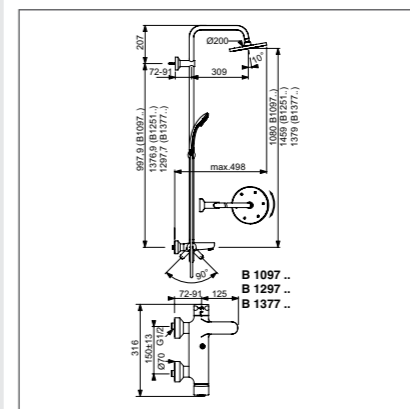

IDEALRAIN ECO

Душевая система в комплекте с термостатическим смесителем

- Душ.система в комплекте с термостат. смесителем для душа; душ.лейка 80 мм 3-ф., лимит 8 л/мин.; верхний душ 200 мм, пластик, шаровое соединение; душ.труба 845мм, Ø25 мм для верхнего душа, пласт.слайдер, металл.крепления к стене; металл.шланг для душа 1500 мм; Ceratherm 25 смеситель для душа с двумя выходами (керам.картридж G1/2", с кнопкой ECO для ручного душа (лимит до 50%), пласт.рукоятки, индикатор холодной/горячей воды (отметка 40°C на рукоятке температуры в среднем положении)). Переключение верхний душ / душ: керам.2-ходовой переключатель интегрирован в рукоятку вкл/выкл. Обратные клапаны (2 шт.) на входах воды в смесителе.

Душевая система в комплекте с термостатическим смесителем

- Душ.система в комплекте с термостат. смесителем для ванны/душа; душ.лейка 80 мм 3-ф., лимит 8 л/мин.; верхний душ 200 мм, пластик, шаровое соединение; душ.труба Ø25 мм для верхнего душа, ручное переключение, пласт.слайдер, металл.крепления к стене; металл.шланг для душа 1750 мм; Ceratherm 25 смеситель для ванны/душа с двумя выходами (керам.картридж G1/2", с кнопкой ECO для ручного душа (лимит до 50%), пласт.рукоятки, индикатор холодной/горячей воды (отметка 40°C на рукоятке температуры в среднем положении)). Переключение верхний душ / душ: керам.2-ходовой переключатель интегрирован в рукоятку вкл/выкл. Переключение излив/ручной душ - автоматическое. Обратные клапаны (2 шт.) на входах воды в смесителе.

Душевая система в комплекте с термостатическим смесителем