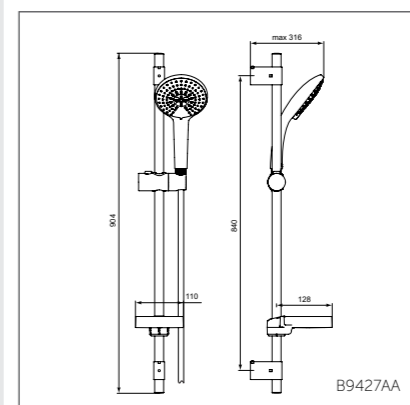

B9424AA

B9427AA