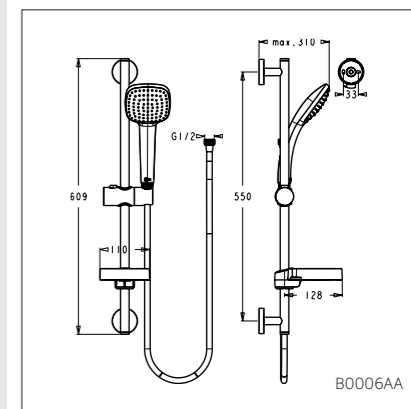

## Душевой гарнитур 100 мм

Модель	Артикул
1-ф.душ.лейка, штанга 600 мм	B0006AA
3-ф.душ.лейка, штанга 600 мм	B0008AA

- Душ.гарнитур: 1-ф.душ.лейка 100 мм, шланг для душа IdealFlex 1750 мм, штанга для душа 600 мм Ø21 мм (пласт.слайдер), пласт.мыльница
- Душ.гарнитур: 3-ф.душ.лейка 100 мм, шланг для душа IdealFlex 1750 мм, штанга для душа 600 мм Ø21 мм (пласт.слайдер), пласт.мыльница