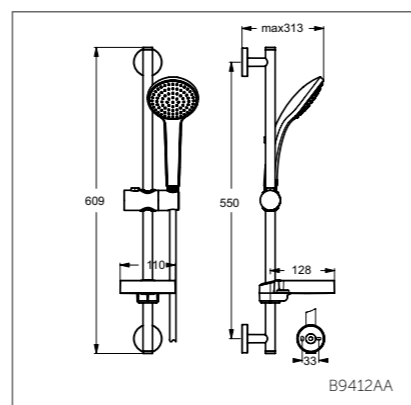

IDEALRAIN SOFT

Душевая лейка 140 мм

Модель	Артикул
1-ф.душ.лейка	B9406AA
3-ф.душ.лейка	B9407AA

- Легкоочищаемая 1-ф.душ.лейка, Ø140 мм, лимит 8 л/мин
- Легкоочищаемая 3-ф.душ.лейка, Ø140 мм, лимит 8 л/мин

Душевой гарнитур 80 мм

Модель	Артикул
1-ф.душ.лейка	B9501AA
3-ф.душ.лейка	B9503AA

- Душ.гарнитур: 1-ф.лейка Ø80 мм, штанга 600 мм Ø21 мм с пласт. слайдером, металл.шланг 1750 мм, пласт. мыльница
- Душ.гарнитур: 3-ф.лейка Ø80 мм, штанга 600 мм Ø21 мм с пласт. слайдером, металл.шланг 1750 мм, пласт.мыльница

Душевой гарнитур 100 мм

Модель	Артикул
1-ф.душ.лейка	B9412AA
3-ф.душ.лейка	B9415AA

- Душ.гарнитур: 1-ф.душ.лейка, Ø100 мм, штанга 600 мм, Ø21 мм, пласт.слайдер, шланг для душа IdealFlex 1750 мм, пласт. мыльница
- Душ.гарнитур: 3-ф.душ.лейка Ø100 мм, штанга 600 мм, Ø21 мм, пласт.слайдер, шланг для душа IdealFlex 1750 мм, пласт. мыльница

B9412AA

IDEALRAIN SOFT

Душевой гарнитур 120 мм

Модель	Артикул
1-ф.душ.лейка, штанга 600 мм	B9423AA
1-ф.душ.лейка, штанга 900 мм	B9424AA

- Душ.гарнитур: 1-ф.душ.лейка Ø120 мм, штанга 600 мм, Ø21 мм, пласт.слайдер, шланг для душа IdealFlex 1750 мм, пласт. хром.мыльница
- Душ.гарнитур: 1-ф.душ.лейка Ø120 мм, штанга 900 мм, Ø21 мм, пласт.слайдер, шланг для душа IdealFlex 1750 мм, пласт. хром.мыльница

Душевой гарнитур 120 мм

Модель	Артикул
3-ф.душ.лейка, штанга 600 мм	B9425AA
3-ф.душ.лейка, штанга 900 мм	B9427AA

- Душ.гарнитур: 3-ф.душ.лейка Ø120 мм, штанга 600 мм, Ø21 мм, пласт.слайдер, шланг для душа IdealFlex 1750 мм, пласт. хром.мыльница
- Душ.гарнитур: 3-ф.душ.лейка Ø120 мм, штанга 900 мм, Ø21 мм, пласт.слайдер, шланг для душа IdealFlex 1750 мм, пласт. хром.мыльница

Душевой гарнитур 140 мм

Модель	Артикул
1-ф.душ.лейка	B9431AA
3-ф.душ.лейка	B9434AA