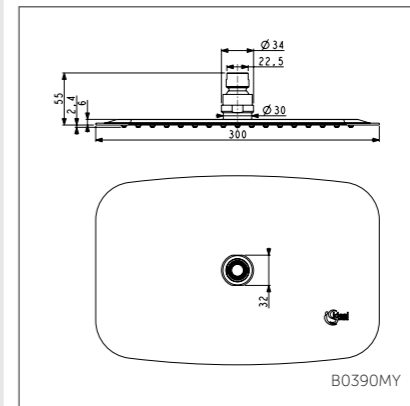

IDEALRAIN LUXE

Душевая система в комплекте с термостатическим смесителем

Модель Артикул

Душевая система в комплекте с термостатическим смесителем для душа, верхний душ Ø300 мм A6246AA

- Душевая система в комплекте с термостатическим смесителем для душа; душ-лейка Ø100 мм 3-ф., лимит 8 л/мин.; ультратонкий верхний душ Ø300 мм, нерж. сталь, шаровое соединение; душ-труба Ø25 мм для верхнего душа, ручное переключение, пласт.слайдер, металл. крепления к стене; пласт. шланг IdealFlex 1750 мм; Ceratherm 100 смеситель для душа с двумя выходами, декоративные накладки для скрытого монтажа

Душевая система в комплекте с термостатическим смесителем

Модель Артикул

Душевая система в комплекте с термостатическим смесителем для душа, верхний душ 200x300 мм A6247AA

- Душевая система в комплекте с термостатическим смесителем для душа; душ-лейка 100 мм 3-ф., лимит 8 л/мин.; ультратонкий верхний душ 200x300 мм, нерж. сталь, шаровое соединение; душ-труба Ø25 мм для верхнего душа, ручное переключение, пласт.слайдер, металл. крепления к стене; пласт. шланг IdealFlex 1750 мм; Ceratherm 100 смеситель для душа с двумя выходами, квадратные декоративные накладки для скрытого монтажа

Круглый верхний душ

Модель Артикул

Ø200 мм B0383MY
Ø250 мм B0384MY
Ø300 мм B0385MY
Ø400 мм B0386MY

- Круглый верхний душ Ø200 мм, ультратонкий дизайн, 1-ф., лимит 12 л/мин., легкоочищаемый, полированная нерж. сталь
- Круглый верхний душ Ø250 мм, ультратонкий дизайн, 1-ф., лимит 12 л/мин., легкоочищаемый, полированная нерж. сталь
- Круглый верхний душ Ø300 мм, ультратонкий дизайн, 1-ф., лимит 12 л/мин., легкоочищаемый, полированная нерж. сталь
- Круглый верхний душ Ø400 мм, ультратонкий дизайн, 1-ф., лимит 12 л/мин., легкоочищаемый, полированная нерж. сталь