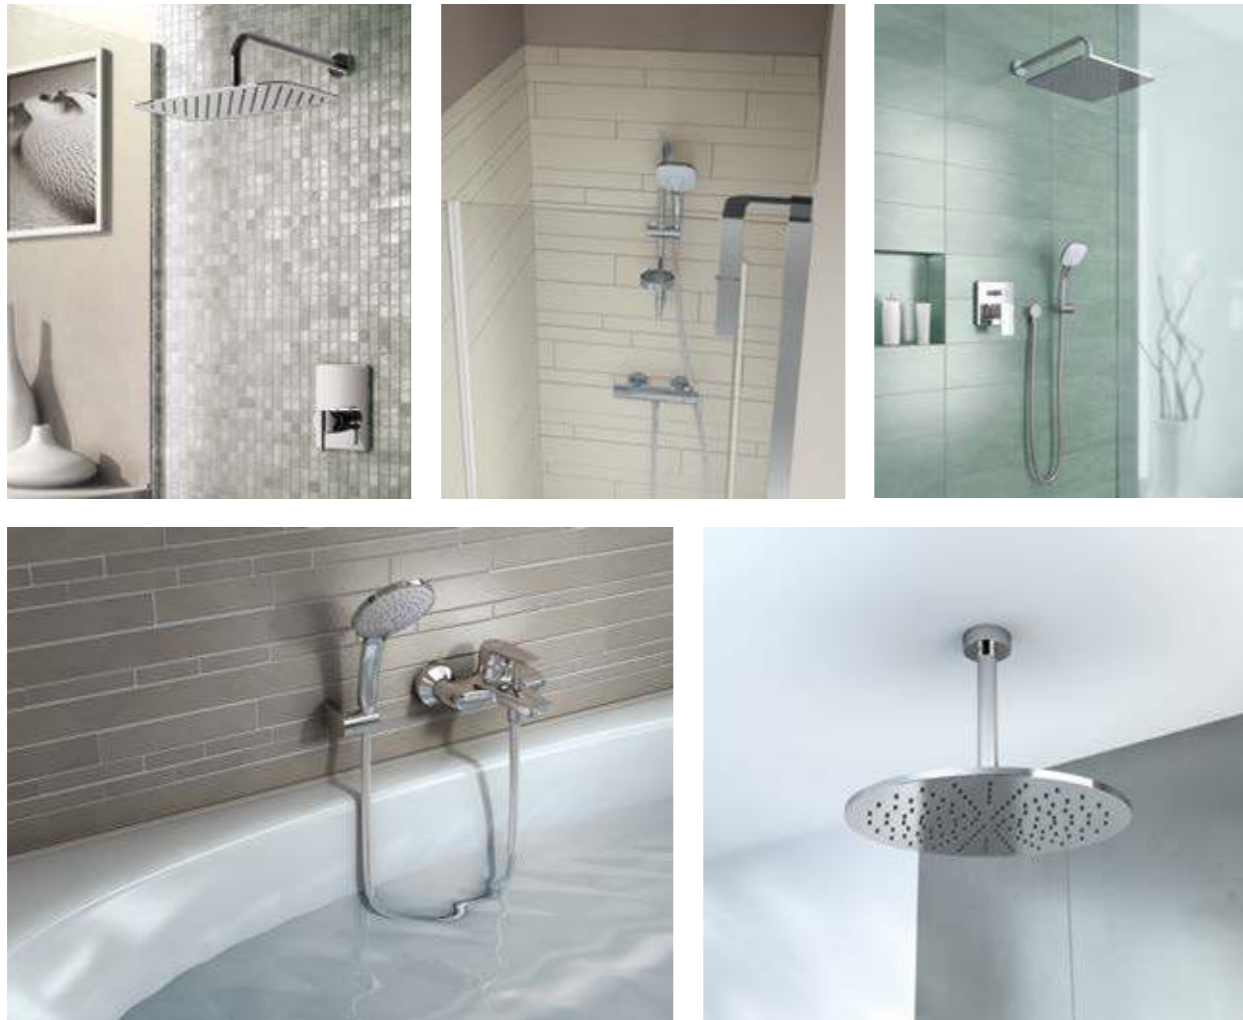

## Смотрите шире

↙ Сферическая форма лейек Idealrain наряду с углом наклона форсунок до 10% делают поток воды более насыщенным и комфортным, увеличивая удовольствие от принятия душа.

→ Эргономичный приятный на ощуп переключатель обеспечивает полный контроль: меняйте режим струи простым движением большого пальца руки. И поскольку он является цельным элементом без стыков и выступов, его просто чистить... также как гибкие силиконовые форсунки

Однако, если Вы не готовы к дорогостоящему ремонту, душевые системы Idealrain - это идеальное решение, в котором соединены большинство современных способов принятия душа. Они подходят почти для любого типа установки, в том числе на существующие выводы труб и отверстия в стене. Поэтому от создания идеального душа Вас отделяет всего лишь мгновение. Каждый продукт включает в себя дивертор, обеспечивающий легкое переключение между верхним душем, душевой лейкой и изливом, легко скользящий держатель с кнопкой и регулируемые крепления на стену.