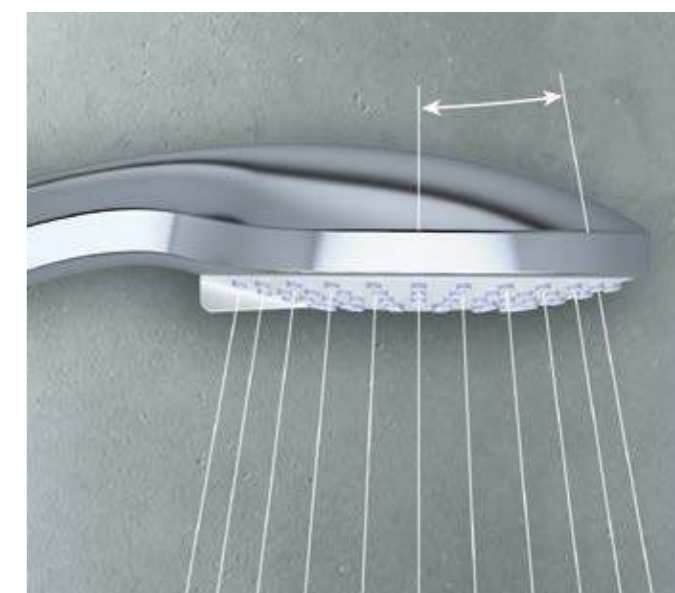

# ДИЗАЙН

Благодаря уникальной толщине профиля - 36 мм, Idealrain является одной из самых плоских душевых леек на рынке. А ультратонкий Верхний душ Idealrain Luxe из полированной нержавеющей стали имеет толщину всего 4 мм.

## Смотрите шире

↙ Сферическая форма лейек Idealrain наряду с углом наклона форсунок до 10% делают поток воды более насыщенным и комфортным, увеличивая удовольствие от принятия душа.

→ Эргономичный приятный на ощуп переключатель обеспечивает полный контроль: меняйте режим струи простым движением большого пальца руки. И поскольку он является цельным элементом без стыков и выступов, его просто чистить... также как гибкие силиконовые форсунки

\* Для Концентрированного режима струи необходимо давление не менее 0,3 бар.

↙ На поверхности душевой лейки форсунки расположены по самому краю, что позволило увеличить их количество и добиться более насыщенного и всепоглощающего потока воды.