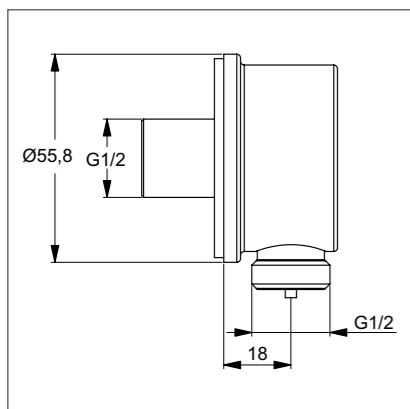

IDEALRAIN SOFT

Аксессуары

Модель	Артикул
Подключение для шланга	B9448AA

- Подключение для душ-шланга 1/2"x1/2" для встраиваемых смесителей

Аксессуары

Модель	Артикул
Боковая форсунка	B0400AA

- Регулируемая боковая форсунка (45°)

Аксессуары

Модель	Артикул
Фиксированный держатель	B9467AA
Поворотный держатель	B9468AA

- Фиксированный держатель для лейки
- Поворотный держатель для лейки, пластик

IDEALRAIN CUBE

Душевая лейка 100 мм

Модель	Артикул
1-ф.душ.лейка	B0002AA
3-ф.душ.лейка	B0003AA

- Легкоочищаемая 1-ф.душ.лейка, 100 мм, лимит 8 л/мин
- Легкоочищаемая 3-ф.душ.лейка, 100 мм, лимит 8 л/мин

Душевая лейка 130 мм

Модель	Артикул
1-ф.душ.лейка	B0004AA
3-ф.душ.лейка	B0005AA

- Легкоочищаемая 1-ф.душ.лейка, 130 мм, лимит 8 л/мин
- Легкоочищаемая 3-ф.душ.лейка, 130 мм, лимит 8 л/мин

Душевой гарнитур 100 мм

Модель	Артикул
1-ф.душ.лейка, штанга 600 мм	B0006AA
3-ф.душ.лейка, штанга 600 мм	B0008AA

- Душ.гарнитур: 1-ф.душ.лейка 100 мм, шланг для душа IdealFlex 1750 мм, штанга для душа 600 мм Ø21 мм (пласт.слайдер), пласт.мыльница
- Душ.гарнитур: 3-ф.душ.лейка 100 мм, шланг для душа IdealFlex 1750 мм, штанга для душа 600 мм Ø21 мм (пласт.слайдер), пласт.мыльница