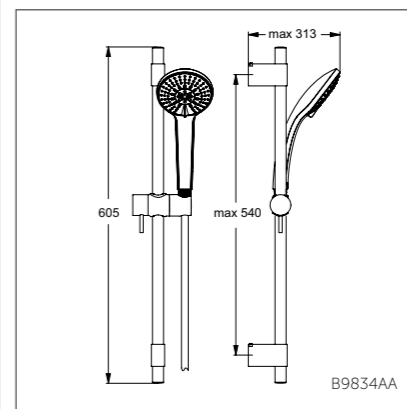

B9830AA

B9834AA