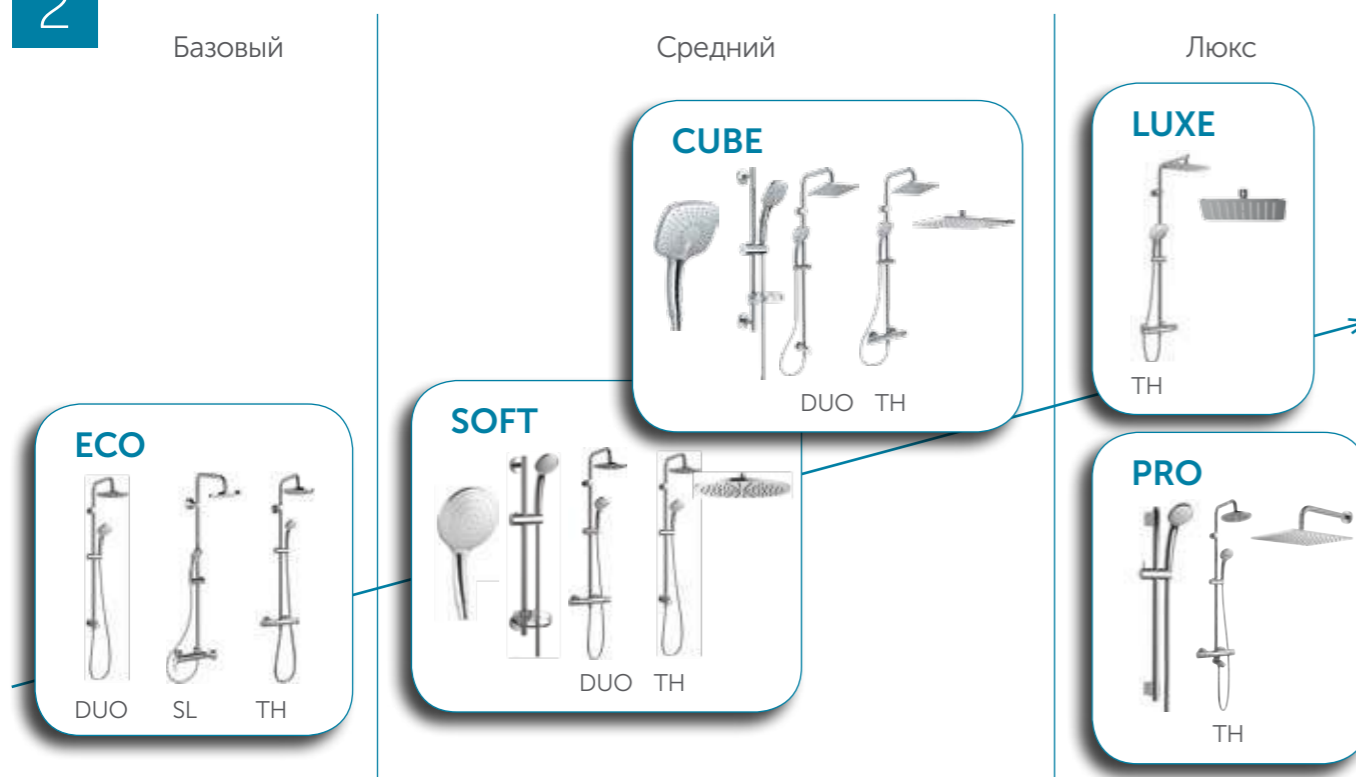

ДИЗАЙНЕРСКИЕ РЕШЕНИЯ ДЛЯ ЛЮБОГО БЮДЖЕТА

1 Idealrain - Программа душевых леек, гарнитуров и душевых систем в широком диапазоне дизайнерских решений и уникальных технологий.

	Душевые лейки	Душевые гарнитуров	Душевые системы	Душевые комбинации со смесителем	Душевые комбинации с термостатом	Верхний душ
			DUO	SL	TH	
Продуктовая линейка	ECO		✓	✓	✓	
	SOFT	✓	✓		✓	✓
	CUBE	✓	✓	✓		✓
	LUXE				✓	✓
	PRO		✓		✓	✓

2 Позиционирование в ключевых ценовых сегментах рынка