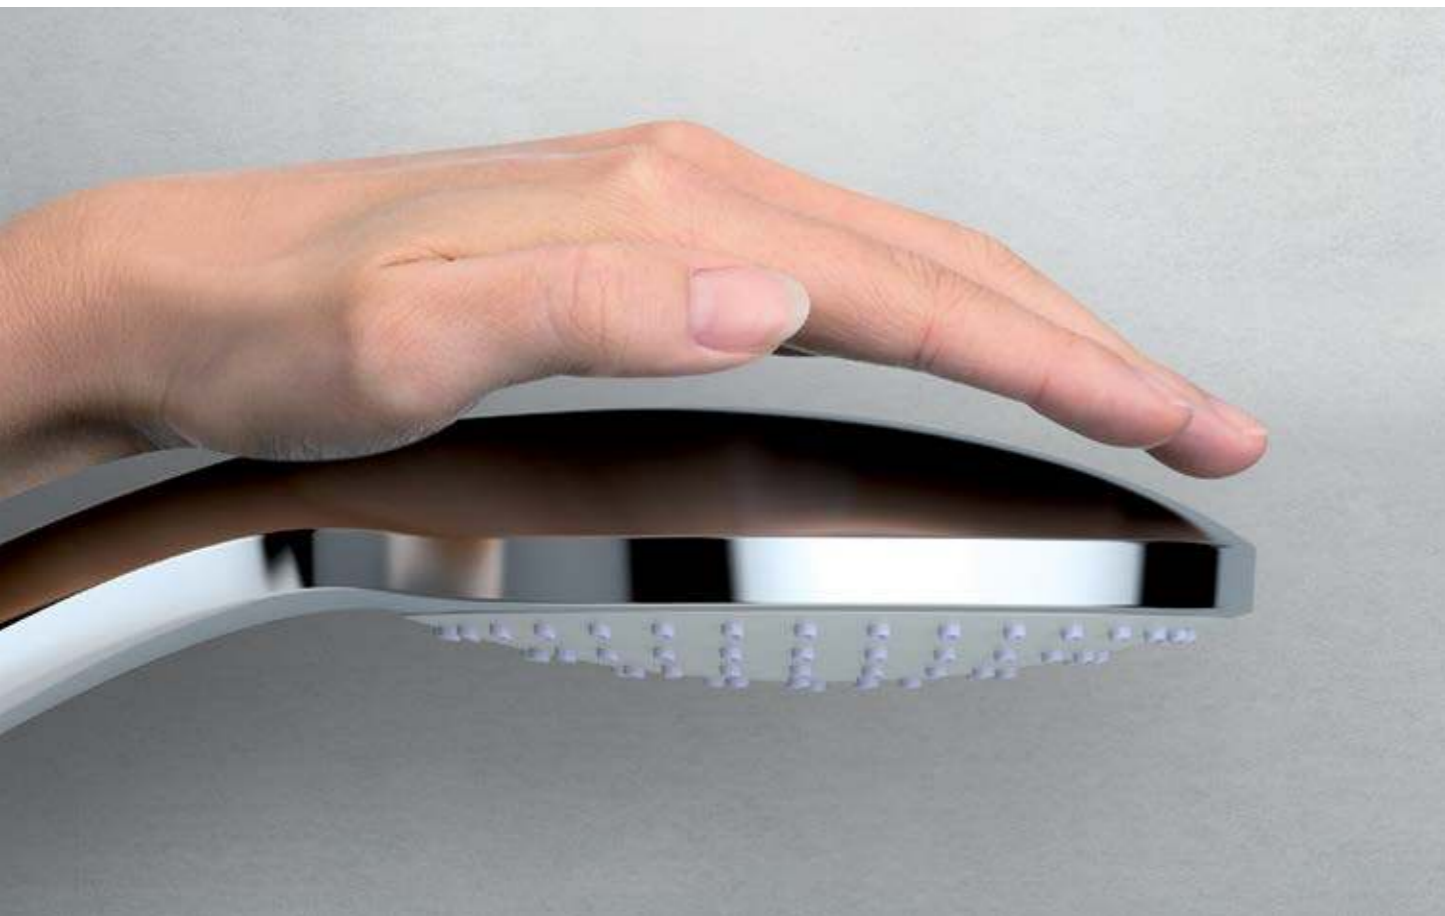

Пространство для двоих. Большая площадь потока, который обеспечивает Idealrain, позволит Вам пережить свои очень личные моменты в своем очень личном пространстве.

После напряженного дня Ваша ванная комната может стать местом, где Вам будет тепло и уютно, где Вы сможете по-настоящему расслабиться. Принимая душ Idealrain, Вы как будто попадаете под теплый дождь: глаза закрыты, лицо приподнято навстречу ласковому тропическому ливню, смывающему все заботы дня.

# ДИЗАЙН

Благодаря уникальной толщине профиля - 36 мм, Idealrain является одной из самых плоских душевых леек на рынке. А ультратонкий Верхний душ Idealrain Luxe из полированной нержавеющей стали имеет толщину всего 4 мм.

Однако, если Вы не готовы к дорогостоящему ремонту, душевые системы Idealrain - это идеальное решение, в котором соединены большинство современных способов принятия душа. Они подходят почти для любого типа установки, в том числе на существующие выводы труб и отверстия в стене. Поэтому от создания идеального душа Вас отделяет всего лишь мгновение. Каждый продукт включает в себя дивертор, обеспечивающий легкое переключение между верхним душем, душевой лейкой и изливом, легко скользящий держатель с кнопкой и регулируемые крепления на стену.