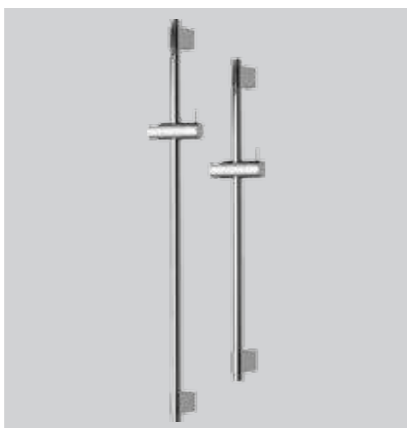

Штанга

Модель	Артикул
600 мм	B9848AA
900 мм	B9849AA

- Штанга 600 мм, с металл.креплениями, металл.штанга и металл.слайдер, упрочненная, для продолжительного срока службы. Легкая в использовании металл.рукоятка управления. Прочный регулятор угла
- Штанга 900 мм, с металл.креплениями, металл.штанга и металл.слайдер, упрочненная, для продолжительного срока службы. Легкая в использовании металл.рукоятка управления. Прочный регулятор угла