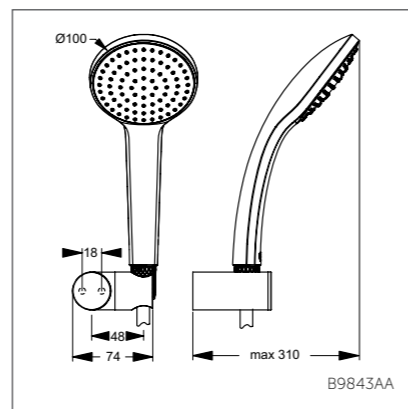

IDEALRAINPRO

Душевая система

Модель	Артикул
Душевая система	A5778AA

- Душ. система, состоящая из: верхнего душа IDEALRAIN M1 Ø200 мм, смесителя для ванны/душа Ceratherm 100, душевого гарнитура IDEALRAIN M3 (3-ф.душ.лейка Ø100 мм, шланг для душа IdealFlex), металл. крепления и слайдер

Штанга

Модель	Артикул
600 мм	B9848AA
900 мм	B9849AA

- Штанга 600 мм, с металл.креплениями, металл.штанга и металл.слайдер, упрочненная, для продолжительного срока службы. Легкая в использовании металл.рукоятка управления. Прочный регулятор угла
- Штанга 900 мм, с металл.креплениями, металл.штанга и металл.слайдер, упрочненная, для продолжительного срока службы. Легкая в использовании металл.рукоятка управления. Прочный регулятор угла

Душевой гарнитур с поворотным держателем

Модель	Артикул
Душ.гарнитур Ø80 мм с поворотным настенным держателем	B9841AA
Душ.гарнитур Ø100 мм с поворотным настенным держателем	B9843AA

- Душ.гарнитур с поворотным настенным держателем. Душ.лейка Ø80 мм, 1-ф., металл.поворотный настенный держатель для лейки, лимит 8 л/мин, мин. рабочее давление 0.1 Bar, шланг для душа IdealFlex 1750 мм
- Душ.гарнитур с поворотным настенным держателем. Душ.лейка Ø100 мм, 1-ф., металл.поворотный настенный держатель для лейки, лимит 8 л/мин, мин. рабочее давление 0.1 Bar, шланг для душа IdealFlex 1750 мм

IDEALRAINPRO

Верхний душ

Модель	Артикул
300 мм	B9844AA
400 мм	B9845AA

- Квадратный верхний душ 300 мм, лимит 12 л/мин, функция анти-накипь, металл., упрочненный
- Квадратный верхний душ 400 мм, лимит 12 л/мин, функция анти-накипь, металл., упрочненный

Антивандалная душевая головка

Модель	Артикул
Антивандалная душевая головка	A4844AA

- Фиксированная антивандалная душ. головка, лимит 6 л/мин., металл., упрочненная