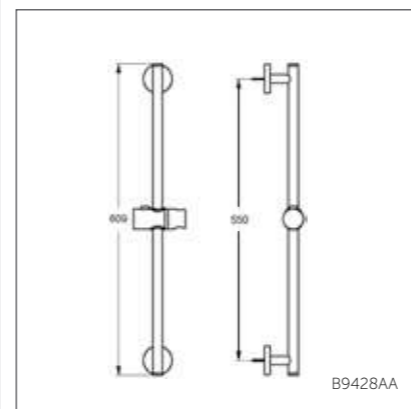

IDEALRAIN SOFT

Душевая система

Модель Душ.система для установки со встраиваемым смесителем
Артикул A5689AA

- Душ.система для установки со встраиваемым смесителем, 3-ф.душ.лейка Ø100 мм (B9403AA), верхний душ Ø200 мм (металл), душ.труба Ø25 мм для верхнего душа, ручное переключение, пласт.слайдер, металл.крепления к стене, шланг для душа IdealFlex 1750 мм. Смеситель заказывается дополнительно

Душевая система

Модель Душ.система для установки с настенным смесителем
Артикул A5691AA

- Душ.система для установки с настенным смесителем, 3-ф.душ.лейка Ø100 мм (B9403AA), верхний душ Ø200 мм (металл), душ.труба Ø25 мм для верхнего душа, ручное переключение, пласт.слайдер, металл.крепления к стене, шланг для душа IdealFlex 1750 мм. Смеситель заказывается дополнительно

Душевая система

Модель Душ.система в комплекте со смесителем для душа
Артикул A5686AA

- Душ.система в комплекте со смесителем для душа с двумя выходами Ceratherm 100 A4639AA, 3-ф.душ.лейка Ø100 мм (B9403AA), верхний душ Ø200 мм (металл), душ.труба Ø25 мм для верхнего душа, ручное переключение, пласт.держатель, металл.крепления к стене, шланг для душа IdealFlex 1750 мм

IDEALRAIN SOFT

Штанга

Модель Штанга
Артикул
600 мм S&M B9420AA
600 мм L&XL B9428AA
900 мм L&XL B9429AA

- Штанга 600 мм, хром, для версий S&M, Ø21 мм, пласт.слайдер, металл. крепления к стене
- Штанга 600 мм, хром, для версий L&XL, Ø21 мм, пласт.слайдер, металл. крепления к стене
- Штанга 900 мм, хром, для версий L&XL, Ø21 мм, пласт.слайдер, металл. крепления к стене

Верхний душ

Модель Верхний душ
Артикул
200 мм B9442AA
300 мм B9443AA