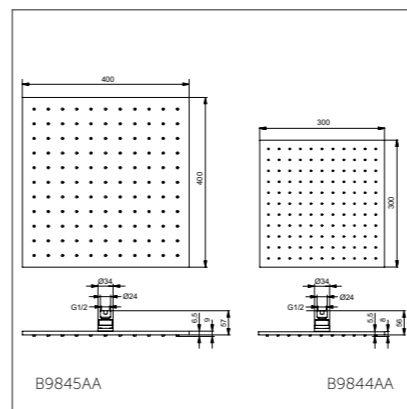

IDEALRAINPRO

Душевая система

Модель	Артикул
Душевая система	A5778AA

- Душ. система, состоящая из: верхнего душа IDEALRAIN M1 Ø200 мм, смесителя для ванны/душа Ceratherm 100, душевого гарнитура IDEALRAIN M3 (3-ф.душ.лейка Ø100 мм, шланг для душа IdealFlex), металл. крепления и слайдер

Штанга

Модель	Артикул
600 мм	B9848AA
900 мм	B9849AA

- Штанга 600 мм, с металл.креплениями, металл.штанга и металл.слайдер, упрочненная, для продолжительного срока службы. Легкая в использовании металл.рукоятка управления. Прочный регулятор угла
- Штанга 900 мм, с металл.креплениями, металл.штанга и металл.слайдер, упрочненная, для продолжительного срока службы. Легкая в использовании металл.рукоятка управления. Прочный регулятор угла

Душевой гарнитур с поворотным держателем

Модель	Артикул
Душ.гарнитур Ø80 мм с поворотным настенным держателем	B9841AA
Душ.гарнитур Ø100 мм с поворотным настенным держателем	B9843AA

- Душ.гарнитур с поворотным настенным держателем. Душ.лейка Ø80 мм, 1-ф., металл.поворотный настенный держатель для лейки, лимит 8 л/мин, мин. рабочее давление 0.1 Bar, шланг для душа IdealFlex 1750 мм
- Душ.гарнитур с поворотным настенным держателем. Душ.лейка Ø100 мм, 1-ф., металл.поворотный настенный держатель для лейки, лимит 8 л/мин, мин. рабочее давление 0.1 Bar, шланг для душа IdealFlex 1750 мм

IDEALRAINPRO

Верхний душ

Модель	Артикул
300 мм	B9844AA
400 мм	B9845AA

- Квадратный верхний душ 300 мм, лимит 12 л/мин, функция анти-накипь, металл., упрочненный
- Квадратный верхний душ 400 мм, лимит 12 л/мин, функция анти-накипь, металл., упрочненный

Антивандалная душевая головка

Модель	Артикул
Антивандалная душевая головка	A4844AA

- Фиксированная антивандалная душ. головка, лимит 6 л/мин., металл., упрочненная