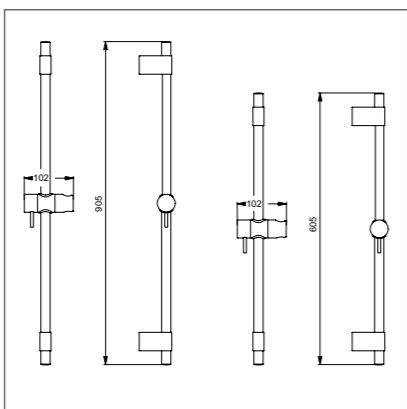

IDEALRAINPRO

Душевая система

Модель	Артикул
Душевая система	A5778AA

- Душ. система, состоящая из: верхнего душа IDEALRAIN M1 Ø200 мм, смесителя для ванны/душа Ceratherm 100, душевого гарнитура IDEALRAIN M3 (3-ф.душ.лейка Ø100 мм, шланг для душа IdealFlex), металл. крепления и слайдер

Штанга

Модель	Артикул
600 мм	B9848AA
900 мм	B9849AA

- Штанга 600 мм, с металл.креплениями, металл.штанга и металл.слайдер, упрочненная, для продолжительного срока службы. Легкая в использовании металл.рукоятка управления. Прочный регулятор угла
- Штанга 900 мм, с металл.креплениями, металл.штанга и металл.слайдер, упрочненная, для продолжительного срока службы. Легкая в использовании металл.рукоятка управления. Прочный регулятор угла

Душевой гарнитур с поворотным держателем

Модель	Артикул
Душ.гарнитур Ø80 мм с поворотным настенным держателем	B9841AA
Душ.гарнитур Ø100 мм с поворотным настенным держателем	B9843AA

- Душ.гарнитур с поворотным настенным держателем. Душ.лейка Ø80 мм, 1-ф., металл.поворотный настенный держатель для лейки, лимит 8 л/мин, мин. рабочее давление 0.1 Bar, шланг для душа IdealFlex 1750 мм
- Душ.гарнитур с поворотным настенным держателем. Душ.лейка Ø100 мм, 1-ф., металл.поворотный настенный держатель для лейки, лимит 8 л/мин, мин. рабочее давление 0.1 Bar, шланг для душа IdealFlex 1750 мм

IDEALRAINPRO

Верхний душ

Модель	Артикул
300 мм	B9844AA
400 мм	B9845AA

- Квадратный верхний душ 300 мм, лимит 12 л/мин, функция анти-накипь, металл., упрочненный
- Квадратный верхний душ 400 мм, лимит 12 л/мин, функция анти-накипь, металл., упрочненный

Антивандалная душевая головка

Модель	Артикул
Антивандалная душевая головка	A4844AA

- Фиксированная антивандалная душ. головка, лимит 6 л/мин., металл., упрочненная