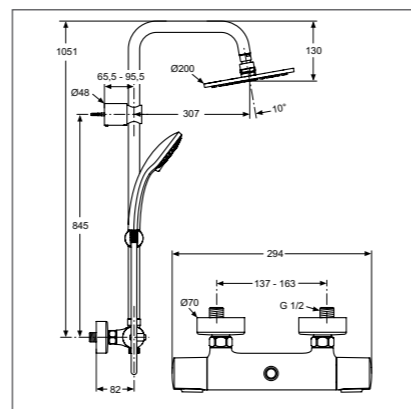

IDEALRAIN SOFT

Душевая система

Модель Душ.система для установки со встраиваемым смесителем
Артикул A5689AA

- Душ.система для установки со встраиваемым смесителем, 3-ф.душ.лейка Ø100 мм (B9403AA), верхний душ Ø200 мм (металл), душ.труба Ø25 мм для верхнего душа, ручное переключение, пласт.слайдер, металл.крепления к стене, шланг для душа IdealFlex 1750 мм. Смеситель заказывается дополнительно

Душевая система

Модель Душ.система для установки с настенным смесителем
Артикул A5691AA

- Душ.система для установки с настенным смесителем, 3-ф.душ.лейка Ø100 мм (B9403AA), верхний душ Ø200 мм (металл), душ.труба Ø25 мм для верхнего душа, ручное переключение, пласт.слайдер, металл.крепления к стене, шланг для душа IdealFlex 1750 мм. Смеситель заказывается дополнительно

Душевая система

Модель Душ.система в комплекте со смесителем для душа
Артикул A5686AA

- Душ.система в комплекте со смесителем для душа с двумя выходами Ceratherm 100 A4639AA, 3-ф.душ.лейка Ø100 мм (B9403AA), верхний душ Ø200 мм (металл), душ.труба Ø25 мм для верхнего душа, ручное переключение, пласт.держатель, металл.крепления к стене, шланг для душа IdealFlex 1750 мм

IDEALRAIN SOFT

Штанга

Модель Штанга
Артикул
600 мм S&M B9420AA
600 мм L&XL B9428AA
900 мм L&XL B9429AA

- Штанга 600 мм, хром, для версий S&M, Ø21 мм, пласт.слайдер, металл. крепления к стене
- Штанга 600 мм, хром, для версий L&XL, Ø21 мм, пласт.слайдер, металл. крепления к стене
- Штанга 900 мм, хром, для версий L&XL, Ø21 мм, пласт.слайдер, металл. крепления к стене

Верхний душ

Модель Верхний душ
Артикул
200 мм B9442AA
300 мм B9443AA