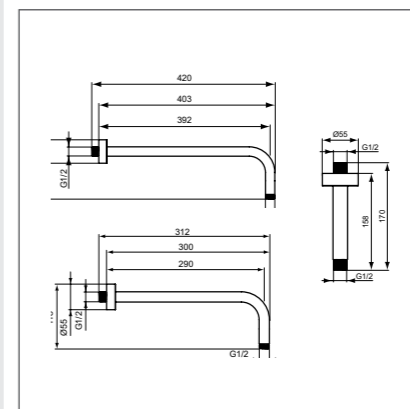

IDEALRAIN CUBE

Душевая система

Модель Душ.система для установки со встраиваемым смесителем
Артикул A5834AA

- Душ. система для установки со встраиваемым смесителем. 3-ф.душ.лейка 100 мм, ультратонкий верхний душ 200x200 мм, шарнирное соединение, душ.труба Ø25 мм для верхнего душа, ручное переключение, пласт.слайдер, металл.крепления к стене, шланг для душа IdealFlex 1750 мм. Смеситель заказывается дополнительно

Душевая система

Модель Душ.система для установки с настенным смесителем
Артикул A5862AA

- Душ.система для установки с настенным смесителем. 3-ф.душ.лейка 100 мм, ультратонкий верхний душ 200x200 мм, шарнирное соединение, душ. труба Ø25 мм для верхнего душа, ручное переключение, пласт. слайдер, металл. крепления к стене, шланг для душа IdealFlex 1750 мм. Смеситель заказывается дополнительно

Душевая стойка

Модель Душ.стойка для установки со встраиваемым смесителем
Артикул B0399AA

- Душ. стойка: фиксированный верхний душ 200 мм, 3-ф.лейка 100 мм, шланг Idealflex 1750 мм, мыльница. Внутреннее подключение воды.

IDEALRAIN CUBE

Верхний душ

Модель 200 мм 300 мм
Артикул B0024AA B0025AA

- Верхний душ 200x200 мм, 1-ф., плоский, металл., легкоочищаемый, шарнирное соединение, лимит 12 л/мин. Для комбинации с B9444AA, B9445AA или B9446AA
- Верхний душ 300x300 мм, 1-ф., плоский, металл., легкоочищаемый, шарнирное соединение, лимит 12 л/мин. Для комбинации с B9444AA, B9445AA или B9446AA

Держатель верхнего душа

Модель 300 мм 400 мм 150 мм
Артикул B9444AA B9445AA B9446AA

- Настенный держатель верхнего душа 300 мм, металл., с металл.накладкой
- Настенный держатель верхнего душа 400 мм, металл., с металл.накладкой
- Потолочный держатель верхнего душа 150 мм, металл., с металл.накладкой

Аксессуары