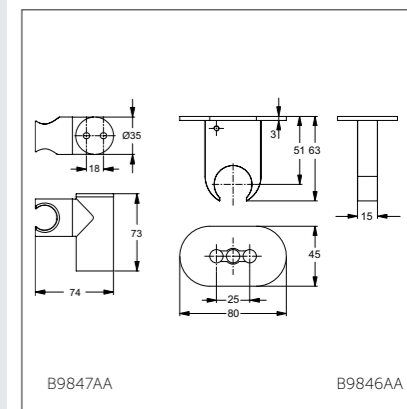

IDEALRAINPRO

Душевая система

Модель	Артикул
Душевая система	A5778AA

- Душ. система, состоящая из: верхнего душа IDEALRAIN M1 Ø200 мм, смесителя для ванны/душа Ceratherm 100, душевого гарнитура IDEALRAIN M3 (3-ф.душ.лейка Ø100 мм, шланг для душа IdealFlex), металл. крепления и слайдер

Штанга

Модель	Артикул
600 мм	B9848AA
900 мм	B9849AA

- Штанга 600 мм, с металл.креплениями, металл.штанга и металл.слайдер, упрочненная, для продолжительного срока службы. Легкая в использовании металл.рукоятка управления. Прочный регулятор угла
- Штанга 900 мм, с металл.креплениями, металл.штанга и металл.слайдер, упрочненная, для продолжительного срока службы. Легкая в использовании металл.рукоятка управления. Прочный регулятор угла

Душевой гарнитур с поворотным держателем

Модель	Артикул
Душ.гарнитур Ø80 мм с поворотным настенным держателем	B9841AA
Душ.гарнитур Ø100 мм с поворотным настенным держателем	B9843AA

- Душ.гарнитур с поворотным настенным держателем. Душ.лейка Ø80 мм, 1-ф., металл.поворотный настенный держатель для лейки, лимит 8 л/мин, мин. рабочее давление 0.1 Bar, шланг для душа IdealFlex 1750 мм
- Душ.гарнитур с поворотным настенным держателем. Душ.лейка Ø100 мм, 1-ф., металл.поворотный настенный держатель для лейки, лимит 8 л/мин, мин. рабочее давление 0.1 Bar, шланг для душа IdealFlex 1750 мм

IDEALRAINPRO

Верхний душ

Модель	Артикул
300 мм	B9844AA
400 мм	B9845AA

- Квадратный верхний душ 300 мм, лимит 12 л/мин, функция анти-накипь, металл., упрочненный
- Квадратный верхний душ 400 мм, лимит 12 л/мин, функция анти-накипь, металл., упрочненный

Антивандалная душевая головка

Модель	Артикул
Антивандалная душевая головка	A4844AA

- Фиксированная антивандалная душ. головка, лимит 6 л/мин., металл., упрочненная