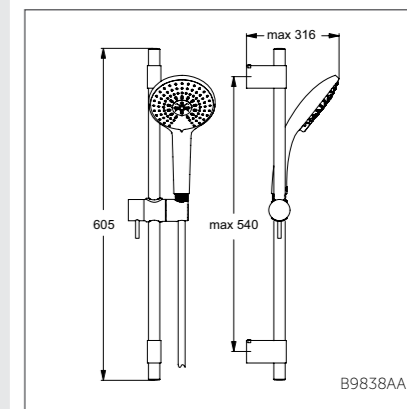

B9834AA

B9839AA