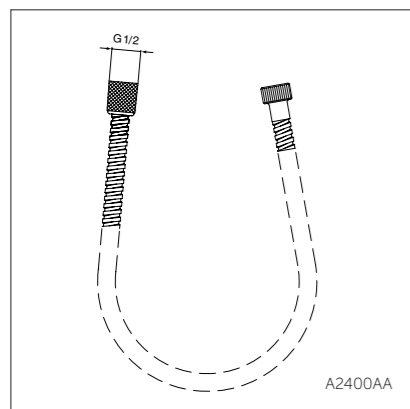

## Металлические шланги

A2400AA

Модель	Артикул
Металлический шланг для душа 1500 мм M1/2"xM1/2"	A2400AA
Металлический шланг для душа 1/2"x1/2", 125 см	A2403AA
Металлический шланг для душа 1800 мм M1/2"xM1/2"	A2427AA
Металлический шланг для душа 2000 мм M1/2"xM1/2"	A2428AA