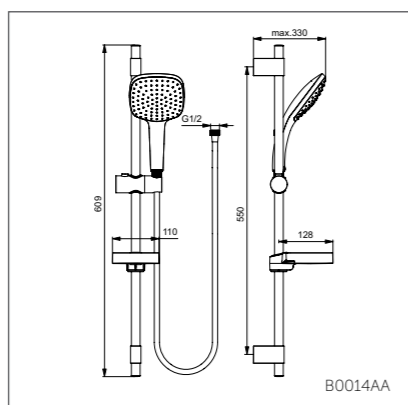

B0012AA

B0014AA