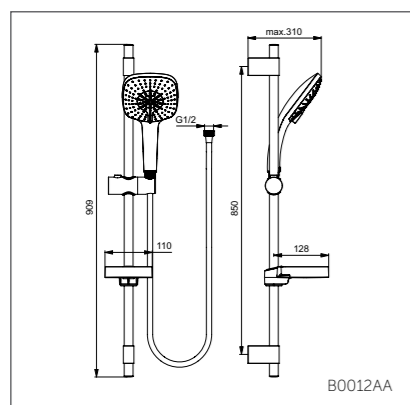

IDEALRAIN CUBE

Душевой гарнитур 100 мм

Модель	Артикул
1-ф.душ.лейка, штанга 900 мм	B0010AA
3-ф.душ.лейка, штанга 900 мм	B0012AA

- Душ.гарнитур: 1-ф.душ.лейка 100 мм, шланг для душа IdealFlex 1750 мм, штанга для душа 900 мм Ø21 мм (пласт.слайдер), пласт.мыльница
- Душ.гарнитур: 3-ф.душ.лейка 100 мм, шланг для душа IdealFlex 1750 мм, штанга для душа 900 мм Ø21 мм (пласт.слайдер), пласт.мыльница

B0012AA

Душевой гарнитур 130 мм

Модель	Артикул
1-ф.душ.лейка, штанга 600 мм	B0014AA
3-ф.душ.лейка, штанга 600 мм	B0015AA

- Душ.гарнитур: 1-ф.душ.лейка 130 мм, шланг для душа IdealFlex 1750 мм, штанги 600 мм, пласт.хром.мыльница
- Душ.гарнитур: 3-ф.душ.лейка 130 мм, шланг для душа IdealFlex 1750 мм, штанги 600 мм, пласт.хром.мыльница

Душевой гарнитур 130 мм

Модель	Артикул
1-ф.душ.лейка, штанга 900 мм	B0016AA
3-ф.душ.лейка, штанга 900 мм	B0017AA

- Душ.гарнитур: 1-ф.душ.лейка 130 мм, шланг для душа IdealFlex 1750 мм, штанга 900 мм Ø21 мм (пласт.слайдер), пласт.хром.мыльница
- Душ.гарнитур: 3-ф.душ.лейка 130 мм, шланг для душа IdealFlex 1750 мм, штанги 900 мм Ø21 мм (пласт.слайдер), пласт.хром.мыльница

IDEALRAIN CUBE

Душевая гарнитур 100 мм с поворотным держателем

Модель	Артикул
1-ф.душ.лейка	B0019AA
3-ф.душ.лейка	B0020AA

- Душ.гарнитур: 1-ф.душ.лейка 100 мм, шланг для душа IdealFlex 1750 мм, поворотный пласт.держатель для душа
- Душ.гарнитур: 3-ф.душ.лейка 100 мм, шланг для душа IdealFlex 1750 мм, поворотный пласт.держатель для душа

Душевая гарнитур 130 мм с поворотным держателем

Модель	Артикул
1-ф.душ.лейка	B0022AA
3-ф.душ.лейка	B0023AA