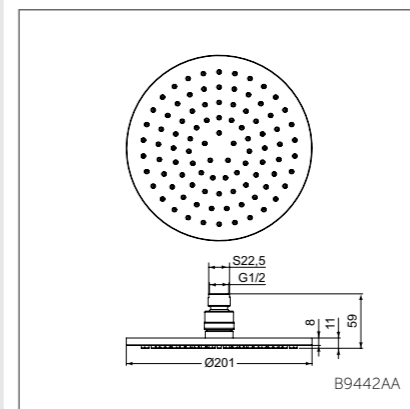

IDEALRAIN SOFT

Душевая система

Модель Душ.система для установки со встраиваемым смесителем
Артикул A5689AA

- Душ.система для установки со встраиваемым смесителем, 3-ф.душ.лейка Ø100 мм (B9403AA), верхний душ Ø200 мм (металл), душ.труба Ø25 мм для верхнего душа, ручное переключение, пласт.слайдер, металл.крепления к стене, шланг для душа IdealFlex 1750 мм. Смеситель заказывается дополнительно

Душевая система

Модель Душ.система для установки с настенным смесителем
Артикул A5691AA

- Душ.система для установки с настенным смесителем, 3-ф.душ.лейка Ø100 мм (B9403AA), верхний душ Ø200 мм (металл), душ.труба Ø25 мм для верхнего душа, ручное переключение, пласт.слайдер, металл.крепления к стене, шланг для душа IdealFlex 1750 мм. Смеситель заказывается дополнительно

Душевая система

Модель Душ.система в комплекте со смесителем для душа
Артикул A5686AA

- Душ.система в комплекте со смесителем для душа с двумя выходами Ceratherm 100 A4639AA, 3-ф.душ.лейка Ø100 мм (B9403AA), верхний душ Ø200 мм (металл), душ.труба Ø25 мм для верхнего душа, ручное переключение, пласт.держатель, металл.крепления к стене, шланг для душа IdealFlex 1750 мм

IDEALRAIN SOFT

Штанга

Модель Штанга
Артикул
600 мм S&M B9420AA
600 мм L&XL B9428AA
900 мм L&XL B9429AA

- Штанга 600 мм, хром, для версий S&M, Ø21 мм, пласт.слайдер, металл. крепления к стене
- Штанга 600 мм, хром, для версий L&XL, Ø21 мм, пласт.слайдер, металл. крепления к стене
- Штанга 900 мм, хром, для версий L&XL, Ø21 мм, пласт.слайдер, металл. крепления к стене

Верхний душ

Модель Верхний душ
Артикул
200 мм B9442AA
300 мм B9443AA