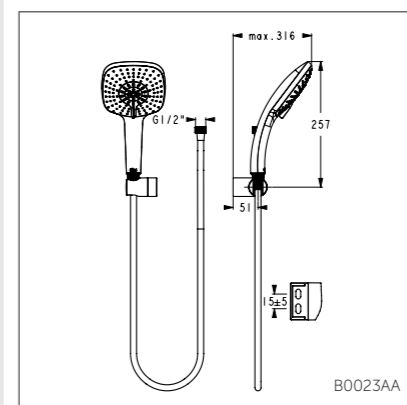

B0020AA

B0023AA