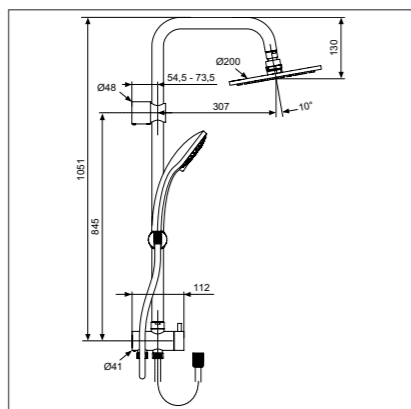

IDEALRAIN SOFT

Душевая система

Модель Душ.система для установки со встраиваемым смесителем
Артикул A5689AA

- Душ.система для установки со встраиваемым смесителем, 3-ф.душ.лейка Ø100 мм (B9403AA), верхний душ Ø200 мм (металл), душ.труба Ø25 мм для верхнего душа, ручное переключение, пласт.слайдер, металл.крепления к стене, шланг для душа IdealFlex 1750 мм. Смеситель заказывается дополнительно

Душевая система

Модель Душ.система для установки с настенным смесителем
Артикул A5691AA

- Душ.система для установки с настенным смесителем, 3-ф.душ.лейка Ø100 мм (B9403AA), верхний душ Ø200 мм (металл), душ.труба Ø25 мм для верхнего душа, ручное переключение, пласт.слайдер, металл.крепления к стене, шланг для душа IdealFlex 1750 мм. Смеситель заказывается дополнительно

Душевая система

Модель Душ.система в комплекте со смесителем для душа
Артикул A5686AA

- Душ.система в комплекте со смесителем для душа с двумя выходами Ceratherm 100 A4639AA, 3-ф.душ.лейка Ø100 мм (B9403AA), верхний душ Ø200 мм (металл), душ.труба Ø25 мм для верхнего душа, ручное переключение, пласт.держатель, металл.крепления к стене, шланг для душа IdealFlex 1750 мм

IDEALRAIN SOFT

Штанга

Модель Штанга
Артикул
600 мм S&M B9420AA
600 мм L&XL B9428AA
900 мм L&XL B9429AA

- Штанга 600 мм, хром, для версий S&M, Ø21 мм, пласт.слайдер, металл. крепления к стене
- Штанга 600 мм, хром, для версий L&XL, Ø21 мм, пласт.слайдер, металл. крепления к стене
- Штанга 900 мм, хром, для версий L&XL, Ø21 мм, пласт.слайдер, металл. крепления к стене

Верхний душ

Модель Верхний душ
Артикул
200 мм B9442AA
300 мм B9443AA