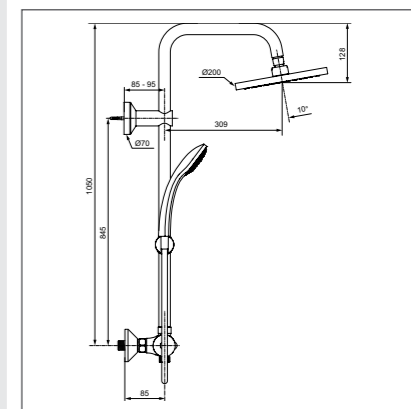

IDEALRAIN ECO

Душевая система в комплекте с термостатическим смесителем

- Душ.система в комплекте с термостат. смесителем для душа; душ.лейка 80 мм 3-ф., лимит 8 л/мин.; верхний душ 200 мм, пластик, шаровое соединение; душ.труба 845мм, Ø25 мм для верхнего душа, пласт.слайдер, металл.крепления к стене; металл.шланг для душа 1500 мм; Ceratherm 25 смеситель для душа с двумя выходами (керам.картридж G1/2", с кнопкой ECO для ручного душа (лимит до 50%), пласт.рукоятки, индикатор холодной/горячей воды (отметка 40°C на рукоятке температуры в среднем положении)). Переключение верхний душ / душ: керам.2-ходовой переключатель интегрирован в рукоятку вкл/выкл. Обратные клапаны (2 шт.) на входах воды в смесителе.

Душевая система в комплекте с термостатическим смесителем

- Душ.система в комплекте с термостат. смесителем для ванны/душа; душ.лейка 80 мм 3-ф., лимит 8 л/мин.; верхний душ 200 мм, пластик, шаровое соединение; душ.труба Ø25 мм для верхнего душа, ручное переключение, пласт.слайдер, металл.крепления к стене; металл.шланг для душа 1750 мм; Ceratherm 25 смеситель для ванны/душа с двумя выходами (керам.картридж G1/2", с кнопкой ECO для ручного душа (лимит до 50%), пласт.рукоятки, индикатор холодной/горячей воды (отметка 40°C на рукоятке температуры в среднем положении)). Переключение верхний душ / душ: керам.2-ходовой переключатель интегрирован в рукоятку вкл/выкл. Переключение излив/ручной душ - автоматическое. Обратные клапаны (2 шт.) на входах воды в смесителе.

Душевая система в комплекте с термостатическим смесителем