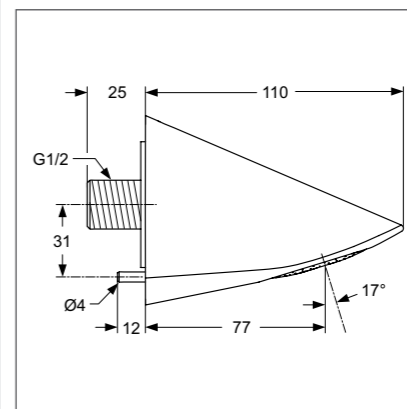

IDEALRAINPRO

Душевая система

Модель	Артикул
Душевая система	A5778AA

- Душ. система, состоящая из: верхнего душа IDEALRAIN M1 Ø200 мм, смесителя для ванны/душа Ceratherm 100, душевого гарнитура IDEALRAIN M3 (3-ф.душ.лейка Ø100 мм, шланг для душа IdealFlex), металл. крепления и слайдер

Штанга

Модель	Артикул
600 мм	B9848AA
900 мм	B9849AA

- Штанга 600 мм, с металл.креплениями, металл.штанга и металл.слайдер, упрочненная, для продолжительного срока службы. Легкая в использовании металл.рукоятка управления. Прочный регулятор угла
- Штанга 900 мм, с металл.креплениями, металл.штанга и металл.слайдер, упрочненная, для продолжительного срока службы. Легкая в использовании металл.рукоятка управления. Прочный регулятор угла

Душевой гарнитур с поворотным держателем

Модель	Артикул
Душ.гарнитур Ø80 мм с поворотным настенным держателем	B9841AA
Душ.гарнитур Ø100 мм с поворотным настенным держателем	B9843AA

- Душ.гарнитур с поворотным настенным держателем. Душ.лейка Ø80 мм, 1-ф., металл.поворотный настенный держатель для лейки, лимит 8 л/мин, мин. рабочее давление 0.1 Bar, шланг для душа IdealFlex 1750 мм
- Душ.гарнитур с поворотным настенным держателем. Душ.лейка Ø100 мм, 1-ф., металл.поворотный настенный держатель для лейки, лимит 8 л/мин, мин. рабочее давление 0.1 Bar, шланг для душа IdealFlex 1750 мм

IDEALRAINPRO

Верхний душ

Модель	Артикул
300 мм	B9844AA
400 мм	B9845AA

- Квадратный верхний душ 300 мм, лимит 12 л/мин, функция анти-накипь, металл., упрочненный
- Квадратный верхний душ 400 мм, лимит 12 л/мин, функция анти-накипь, металл., упрочненный

Антивандалная душевая головка

Модель	Артикул
Антивандалная душевая головка	A4844AA

- Фиксированная антивандалная душ. головка, лимит 6 л/мин., металл., упрочненная