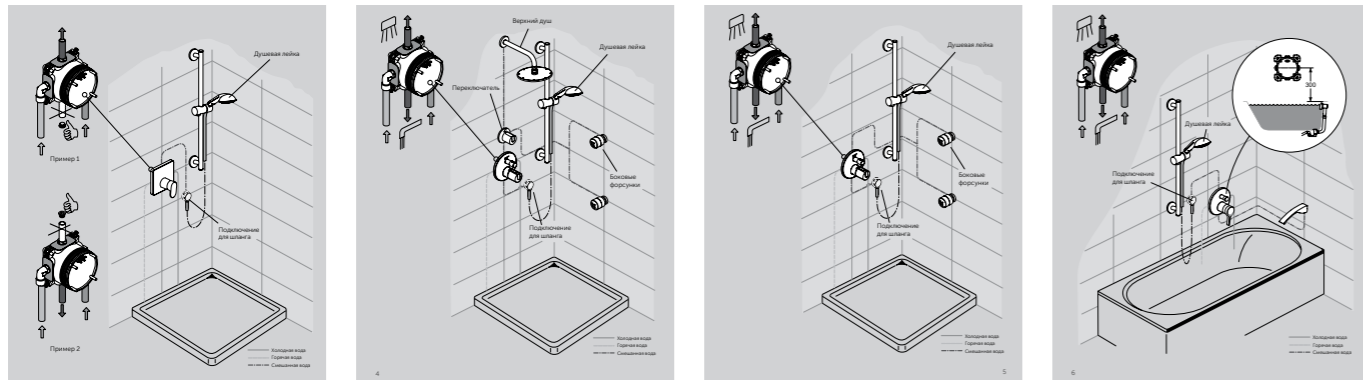

### СМЕСИТЕЛЬ ДЛЯ ВАННЫ/ДУША

360° поворот рукоятки с четкой фиксацией каждой позиции

120° поворот между функциями

# ГИБКОСТЬ МОНТАЖА

Душевая программа Ideal Standard спроектирована таким образом, чтобы обеспечить максимальное удобство и гибкость установки.

1

Самый сложный способ, требующий серьезного ремонта в ванной комнате – это разводка труб внутри стен для установки встраиваемых смесителей. Он предоставляет неограниченное количество возможностей

2

Вы можете также установить душевые наборы и подключить их к существующим смесителям

Регулируемые верхние крепления позволят Вам установить душевую штангу Idealrain на место старой. Они обеспечивают диапазон регулировки от 65,5 мм до 95,5мм

3

Однако наиболее простым способом, конечно является установка душевой системы, которая сочетает в себе почти все душевые элементы при достаточной легкости монтажа

Все, что Вам нужно это определить высоту вывода труб