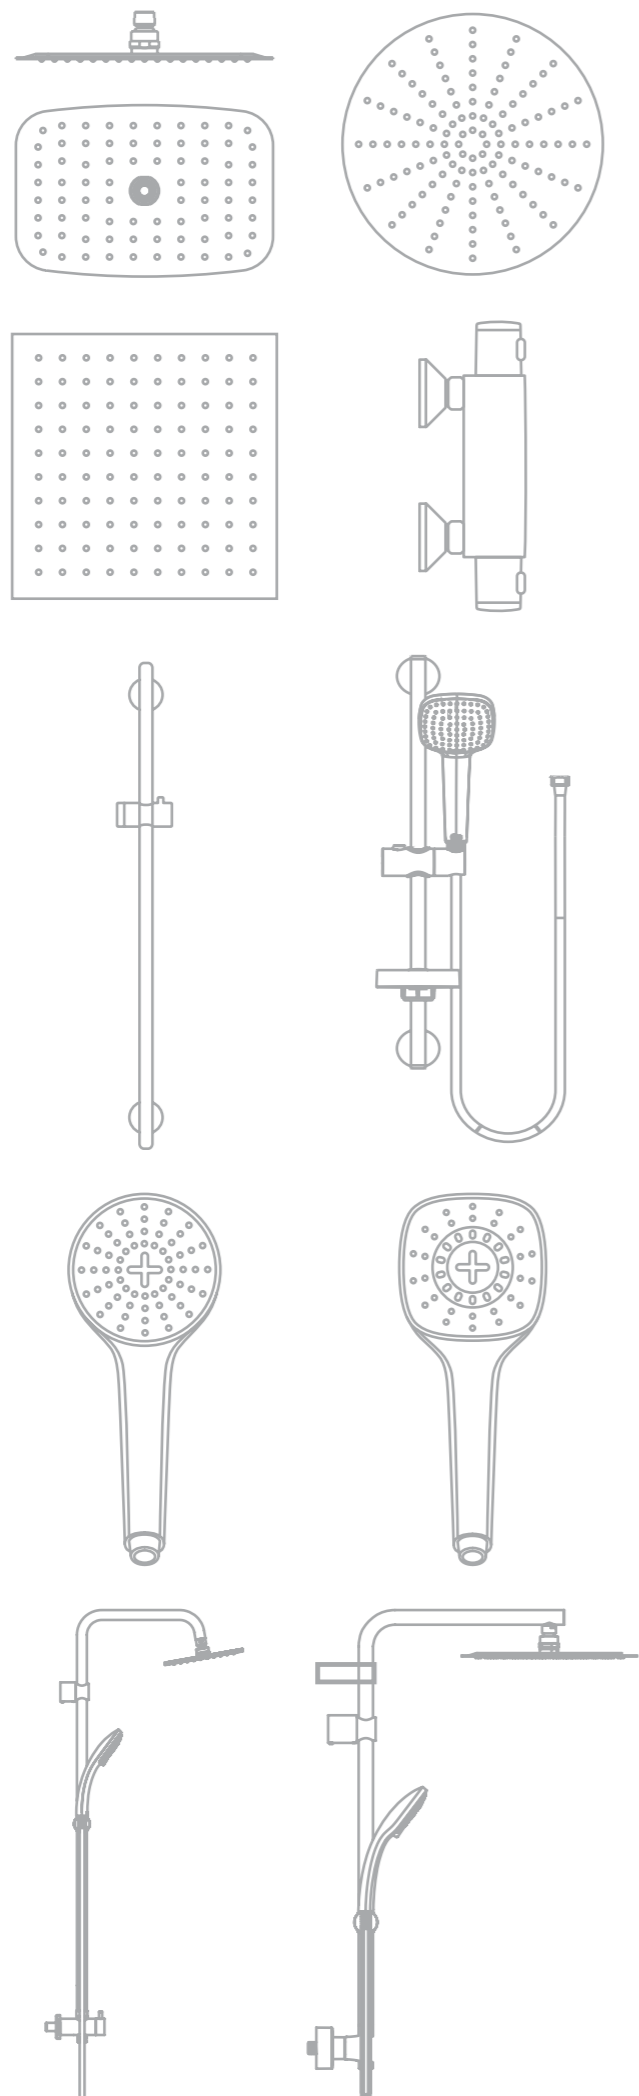

## ДУШЕВЫЕ ГАРНИТУРЫ

**Штанга 60 см**  
Лейки 80, 100, 120 см  
(1 или 3-функц.)

**Штанга 90 см**  
Лейки 80, 100, 120 см  
(1 или 3-функц.)

**Без штанги**

**Soft**  
Лейки 80, 100 см  
(1-функц.)

**Без штанги**

**Cube**  
Лейки 100, 130 см  
(1 или 3-функц.)

Преимущества IdealRain Pro приведены в разделе "Передовые технологии" на стр. 24