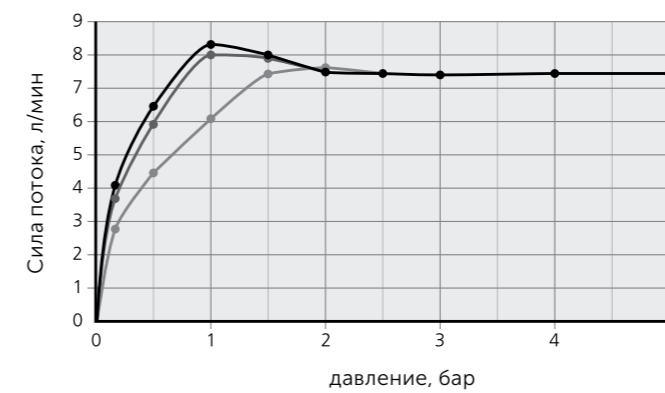

Сила потока:

3-функциональная душевая лейка

Сила потока в лейке с Ограничителем потока - 8 л/мин