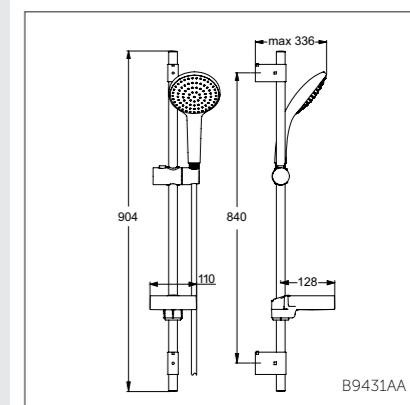

## Душевой гарнитур 140 мм

B9431AA

Модель	Артикул
1-ф.душ.лейка	B9431AA
3-ф.душ.лейка	B9434AA

- Душ.гарнитур: 1-ф.душ.лейка Ø140 мм, штанга 900 мм, Ø21 мм, пласт.слайдер, шланг для душа IdealFlex 1750 мм, пласт. хром.мыльница
- Душ.гарнитур: 3-ф.душ.лейка Ø140 мм, штанга 900 мм, Ø21 мм, пласт.слайдер, шланг для душа IdealFlex 1750 мм, пласт. хром.мыльница