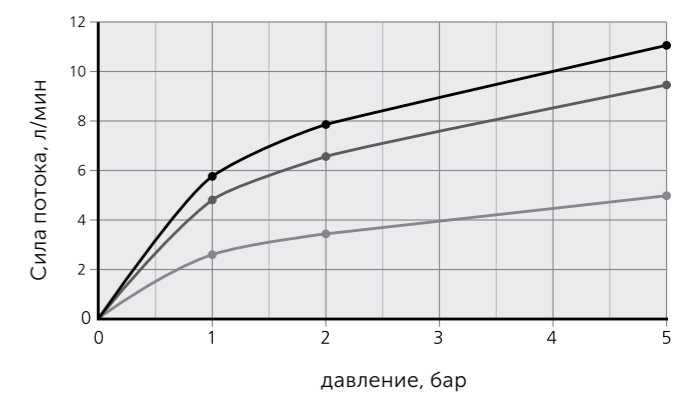

Сила потока в лейке без Ограничителя потока