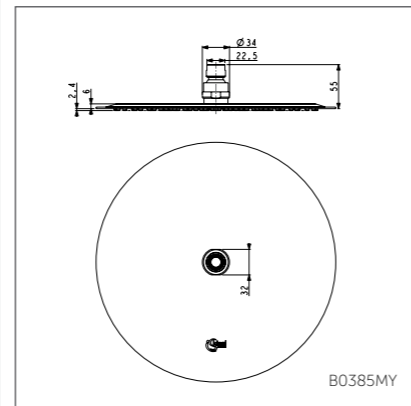

## Круглый верхний душ

Модель Артикул

Ø200 мм B0383MY  
 Ø250 мм B0384MY  
 Ø300 мм B0385MY  
 Ø400 мм B0386MY

- Круглый верхний душ Ø200 мм, ультратонкий дизайн, 1-ф., лимит 12 л/мин., легкоочищаемый, полированная нерж. сталь
- Круглый верхний душ Ø250 мм, ультратонкий дизайн, 1-ф., лимит 12 л/мин., легкоочищаемый, полированная нерж. сталь
- Круглый верхний душ Ø300 мм, ультратонкий дизайн, 1-ф., лимит 12 л/мин., легкоочищаемый, полированная нерж. сталь
- Круглый верхний душ Ø400 мм, ультратонкий дизайн, 1-ф., лимит 12 л/мин., легкоочищаемый, полированная нерж. сталь