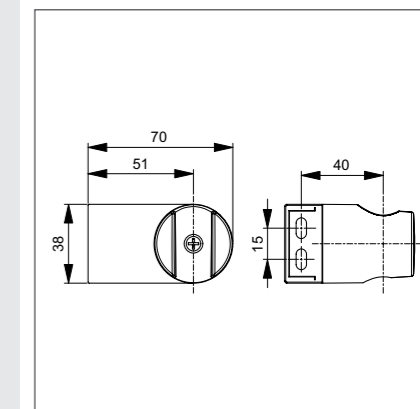

IDEALRAIN CUBE

Душевая система

Модель Душ.система для установки со встраиваемым смесителем
Артикул A5834AA

- Душ. система для установки со встраиваемым смесителем. 3-ф.душ.лейка 100 мм, ультратонкий верхний душ 200x200 мм, шарнирное соединение, душ.труба Ø25 мм для верхнего душа, ручное переключение, пласт.слайдер, металл.крепления к стене, шланг для душа IdealFlex 1750 мм. Смеситель заказывается дополнительно

Душевая система

Модель Душ.система для установки с настенным смесителем
Артикул A5862AA

- Душ.система для установки с настенным смесителем. 3-ф.душ.лейка 100 мм, ультратонкий верхний душ 200x200 мм, шарнирное соединение, душ. труба Ø25 мм для верхнего душа, ручное переключение, пласт. слайдер, металл. крепления к стене, шланг для душа IdealFlex 1750 мм. Смеситель заказывается дополнительно

Душевая стойка

Модель Душ.стойка для установки со встраиваемым смесителем
Артикул B0399AA

- Душ. стойка: фиксированный верхний душ 200 мм, 3-ф.лейка 100 мм, шланг Idealflex 1750 мм, мыльница. Внутреннее подключение воды.

IDEALRAIN CUBE

Верхний душ

Модель 200 мм 300 мм
Артикул B0024AA B0025AA

- Верхний душ 200x200 мм, 1-ф., плоский, металл., легкоочищаемый, шарнирное соединение, лимит 12 л/мин. Для комбинации с B9444AA, B9445AA или B9446AA
- Верхний душ 300x300 мм, 1-ф., плоский, металл., легкоочищаемый, шарнирное соединение, лимит 12 л/мин. Для комбинации с B9444AA, B9445AA или B9446AA

Держатель верхнего душа

Модель 300 мм 400 мм 150 мм
Артикул B9444AA B9445AA B9446AA

- Настенный держатель верхнего душа 300 мм, металл., с металл.накладкой
- Настенный держатель верхнего душа 400 мм, металл., с металл.накладкой
- Потолочный держатель верхнего душа 150 мм, металл., с металл.накладкой

Аксессуары