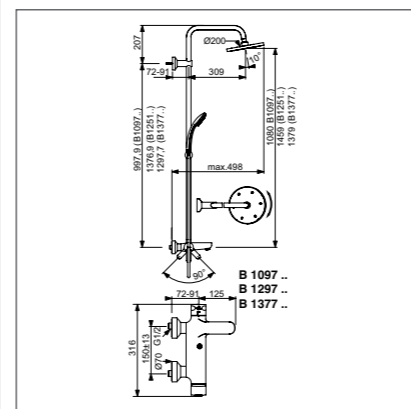

IDEALRAIN ECO

Душевая система в комплекте с термостатическим смесителем

- Душ.система в комплекте с термостат. смесителем для душа; душ.лейка 80 мм 3-ф., лимит 8 л/мин.; верхний душ 200 мм, пластик, шаровое соединение; душ.труба 845мм, Ø25 мм для верхнего душа, пласт.слайдер, металл.крепления к стене; металл.шланг для душа 1500 мм; Ceratherm 25 смеситель для душа с двумя выходами (керам.картридж G1/2", с кнопкой ECO для ручного душа (лимит до 50%), пласт.рукоятки, индикатор холодной/горячей воды (отметка 40°C на рукоятке температуры в среднем положении)). Переключение верхний душ / душ: керам.2-ходовой переключатель интегрирован в рукоятку вкл/выкл. Обратные клапаны (2 шт.) на входах воды в смесителе.

Душевая система в комплекте с термостатическим смесителем

- Душ.система в комплекте с термостат. смесителем для ванны/душа; душ.лейка 80 мм 3-ф., лимит 8 л/мин.; верхний душ 200 мм, пластик, шаровое соединение; душ.труба Ø25 мм для верхнего душа, ручное переключение, пласт.слайдер, металл.крепления к стене; металл.шланг для душа 1750 мм; Ceratherm 25 смеситель для ванны/душа с двумя выходами (керам.картридж G1/2", с кнопкой ECO для ручного душа (лимит до 50%), пласт.рукоятки, индикатор холодной/горячей воды (отметка 40°C на рукоятке температуры в среднем положении)). Переключение верхний душ / душ: керам.2-ходовой переключатель интегрирован в рукоятку вкл/выкл. Переключение излив/ручной душ - автоматическое. Обратные клапаны (2 шт.) на входах воды в смесителе.

Душевая система в комплекте с термостатическим смесителем