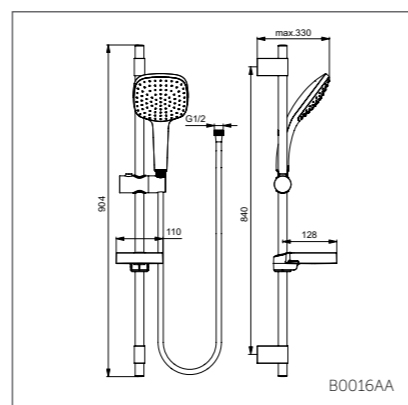

## Душевой гарнитур 130 мм

B0016AA

Модель	Артикул
1-ф.душ.лейка, штанга 900 мм	B0016AA
3-ф.душ.лейка, штанга 900 мм	B0017AA

- Душ.гарнитур: 1-ф.душ.лейка 130 мм, шланг для душа IdealFlex 1750 мм, штанга 900 мм Ø21 мм (пласт.слайдер), пласт.хром.мыльница
- Душ.гарнитур: 3-ф.душ.лейка 130 мм, шланг для душа IdealFlex 1750 мм, штанги 900 мм Ø21 мм (пласт.слайдер), пласт.хром.мыльница