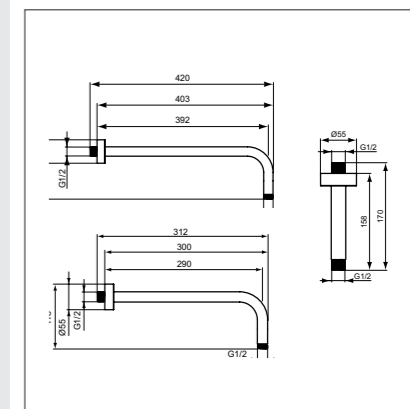

IDEALRAIN SOFT

Душевая система

Модель Душ.система для установки со встраиваемым смесителем
Артикул A5689AA

- Душ.система для установки со встраиваемым смесителем, 3-ф.душ.лейка Ø100 мм (B9403AA), верхний душ Ø200 мм (металл), душ.труба Ø25 мм для верхнего душа, ручное переключение, пласт.слайдер, металл.крепления к стене, шланг для душа IdealFlex 1750 мм. Смеситель заказывается дополнительно

Душевая система

Модель Душ.система для установки с настенным смесителем
Артикул A5691AA

- Душ.система для установки с настенным смесителем, 3-ф.душ.лейка Ø100 мм (B9403AA), верхний душ Ø200 мм (металл), душ.труба Ø25 мм для верхнего душа, ручное переключение, пласт.слайдер, металл.крепления к стене, шланг для душа IdealFlex 1750 мм. Смеситель заказывается дополнительно

Душевая система

Модель Душ.система в комплекте со смесителем для душа
Артикул A5686AA

- Душ.система в комплекте со смесителем для душа с двумя выходами Ceratherm 100 A4639AA, 3-ф.душ.лейка Ø100 мм (B9403AA), верхний душ Ø200 мм (металл), душ.труба Ø25 мм для верхнего душа, ручное переключение, пласт.держатель, металл.крепления к стене, шланг для душа IdealFlex 1750 мм

IDEALRAIN SOFT

Штанга

Модель Штанга
Артикул
600 мм S&M B9420AA
600 мм L&XL B9428AA
900 мм L&XL B9429AA

- Штанга 600 мм, хром, для версий S&M, Ø21 мм, пласт.слайдер, металл. крепления к стене
- Штанга 600 мм, хром, для версий L&XL, Ø21 мм, пласт.слайдер, металл. крепления к стене
- Штанга 900 мм, хром, для версий L&XL, Ø21 мм, пласт.слайдер, металл. крепления к стене

Верхний душ

Модель Верхний душ
Артикул
200 мм B9442AA
300 мм B9443AA