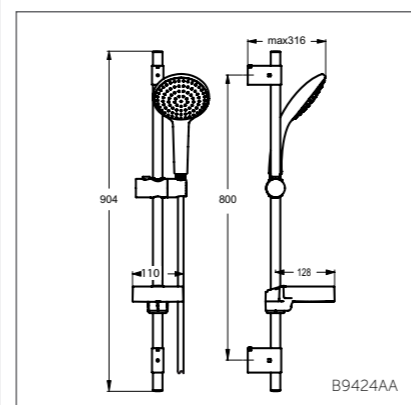

## Душевой гарнитур 120 мм

B9424AA

Модель	Артикул
1-ф.душ.лейка, штанга 600 мм	B9423AA
1-ф.душ.лейка, штанга 900 мм	B9424AA

- Душ.гарнитур: 1-ф.душ.лейка Ø120 мм, штанга 600 мм, Ø21 мм, пласт.слайдер, шланг для душа IdealFlex 1750 мм, пласт. хром.мыльница
- Душ.гарнитур: 1-ф.душ.лейка Ø120 мм, штанга 900 мм, Ø21 мм, пласт.слайдер, шланг для душа IdealFlex 1750 мм, пласт. хром.мыльница