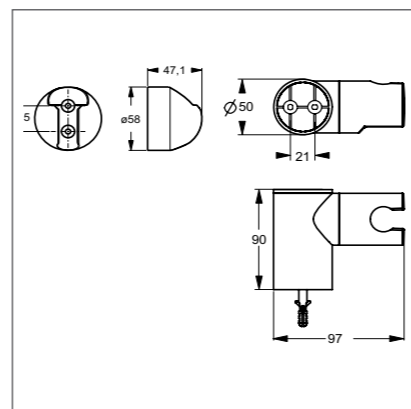

IDEALRAIN SOFT

Аксессуары

Модель	Артикул
Подключение для шланга	B9448AA

- Подключение для душ-шланга 1/2"x1/2" для встраиваемых смесителей

Аксессуары

Модель	Артикул
Боковая форсунка	B0400AA

- Регулируемая боковая форсунка (45°)

Аксессуары

Модель	Артикул
Фиксированный держатель	B9467AA
Поворотный держатель	B9468AA

- Фиксированный держатель для лейки
- Поворотный держатель для лейки, пластик

IDEALRAIN CUBE

Душевая лейка 100 мм

Модель	Артикул
1-ф.душ.лейка	B0002AA
3-ф.душ.лейка	B0003AA

- Легкоочищаемая 1-ф.душ.лейка, 100 мм, лимит 8 л/мин
- Легкоочищаемая 3-ф.душ.лейка, 100 мм, лимит 8 л/мин

Душевая лейка 130 мм

Модель	Артикул
1-ф.душ.лейка	B0004AA
3-ф.душ.лейка	B0005AA

- Легкоочищаемая 1-ф.душ.лейка, 130 мм, лимит 8 л/мин
- Легкоочищаемая 3-ф.душ.лейка, 130 мм, лимит 8 л/мин

Душевой гарнитур 100 мм

Модель	Артикул
1-ф.душ.лейка, штанга 600 мм	B0006AA
3-ф.душ.лейка, штанга 600 мм	B0008AA

- Душ.гарнитур: 1-ф.душ.лейка 100 мм, шланг для душа IdealFlex 1750 мм, штанга для душа 600 мм Ø21 мм (пласт.слайдер), пласт.мыльница
- Душ.гарнитур: 3-ф.душ.лейка 100 мм, шланг для душа IdealFlex 1750 мм, штанга для душа 600 мм Ø21 мм (пласт.слайдер), пласт.мыльница