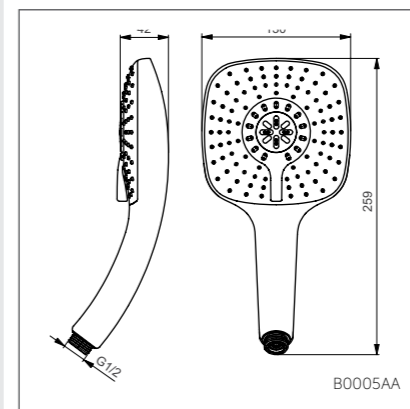

IDEALRAIN SOFT

Аксессуары

Модель	Артикул
Подключение для шланга	B9448AA

- Подключение для душ-шланга 1/2"x1/2" для встраиваемых смесителей

Аксессуары

Модель	Артикул
Боковая форсунка	B0400AA

- Регулируемая боковая форсунка (45°)

Аксессуары

Модель	Артикул
Фиксированный держатель	B9467AA
Поворотный держатель	B9468AA

- Фиксированный держатель для лейки
- Поворотный держатель для лейки, пластик

IDEALRAIN CUBE

Душевая лейка 100 мм

Модель	Артикул
1-ф.душ.лейка	B0002AA
3-ф.душ.лейка	B0003AA

- Легкоочищаемая 1-ф.душ.лейка, 100 мм, лимит 8 л/мин
- Легкоочищаемая 3-ф.душ.лейка, 100 мм, лимит 8 л/мин

Душевая лейка 130 мм

Модель	Артикул
1-ф.душ.лейка	B0004AA
3-ф.душ.лейка	B0005AA

- Легкоочищаемая 1-ф.душ.лейка, 130 мм, лимит 8 л/мин
- Легкоочищаемая 3-ф.душ.лейка, 130 мм, лимит 8 л/мин

Душевой гарнитур 100 мм

Модель	Артикул
1-ф.душ.лейка, штанга 600 мм	B0006AA
3-ф.душ.лейка, штанга 600 мм	B0008AA

- Душ.гарнитур: 1-ф.душ.лейка 100 мм, шланг для душа IdealFlex 1750 мм, штанга для душа 600 мм Ø21 мм (пласт.слайдер), пласт.мыльница
- Душ.гарнитур: 3-ф.душ.лейка 100 мм, шланг для душа IdealFlex 1750 мм, штанга для душа 600 мм Ø21 мм (пласт.слайдер), пласт.мыльница