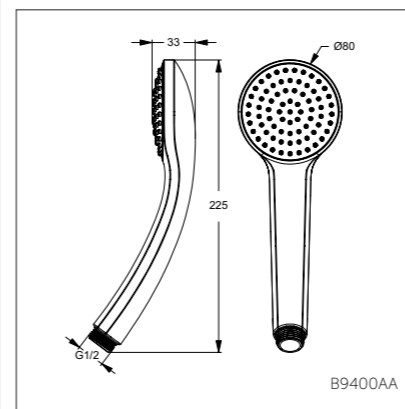

IDEALRAIN ECO

Душевая система в комплекте с традиционным смесителем

Модель	Артикул
Душ.система со смесителем для душа	B1098AA

- Душ.система со смесителем для душа (с функциями CLICK и HWTS), металл. рукоятка, 2-ф.керам.переключатель, поворот рукоятки 180° с четкой фиксацией каждой позиции, скрытый монтаж, эксцентрики с шумопонижателями, душ.труба Ø25 мм для верхнего душа, пласт.слайдер с кнопкой, металл.крепления к стене, регулируемое верхнее крепление, пласт. верхний душ 200 мм, шаровое соединение, 3-ф.душ.лейка 80 мм (лимит 8 л/мин.), металл.шланг 1500 мм, обратный клапан

IDEALRAIN SOFT

Душевая лейка 80 мм

Модель	Артикул
1-ф.душ.лейка	B9400AA
3-ф.душ.лейка	B9401AA

- Легкоочищаемая 1-ф.душ.лейка, Ø80 мм, лимит 8 л/мин
- Легкоочищаемая 3-ф.душ.лейка, Ø80 мм, лимит 8 л/мин

Душевая лейка 100 мм

Модель	Артикул
1-ф.душ.лейка	B9402AA
3-ф.душ.лейка	B9403AA

- Легкоочищаемая 1-ф.душ.лейка, Ø100 мм, лимит 8 л/мин
- Легкоочищаемая 3-ф.душ.лейка, Ø100 мм, лимит 8 л/мин

Душевая лейка 120 мм

Модель	Артикул
1-ф.душ.лейка	B9404AA
3-ф.душ.лейка	B9405AA

- Легкоочищаемая 1-ф.душ.лейка, Ø120 мм, лимит 8 л/мин
- Легкоочищаемая 3-ф.душ.лейка, Ø120 мм, лимит 8 л/мин