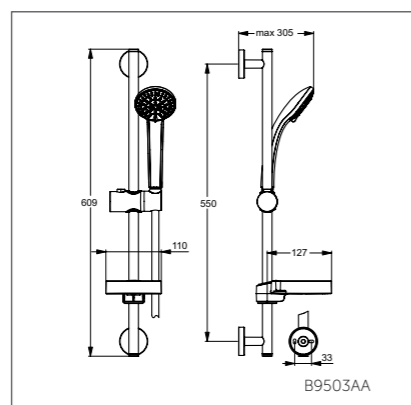

## Душевой гарнитур 80 мм

B9503AA

Модель	Артикул
1-ф.душ.лейка	B9501AA
3-ф.душ.лейка	B9503AA

- Душ.гарнитур: 1-ф.лейка Ø80 мм, штанга 600 мм Ø21 мм с пласт. слайдером, металл.шланг 1750 мм, пласт. мыльница
- Душ.гарнитур: 3-ф.лейка Ø80 мм, штанга 600 мм Ø21 мм с пласт. слайдером, металл.шланг 1750 мм, пласт.мыльница