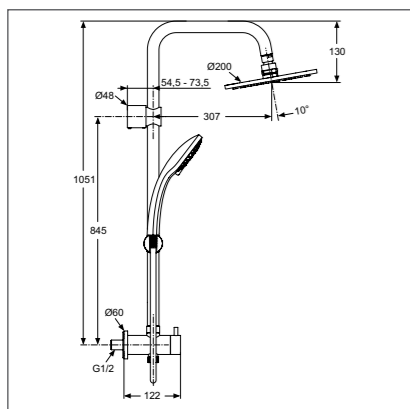

IDEALRAIN SOFT

Душевая система

Модель Душ.система для установки со встраиваемым смесителем
Артикул A5689AA

- Душ.система для установки со встраиваемым смесителем, 3-ф.душ.лейка Ø100 мм (B9403AA), верхний душ Ø200 мм (металл), душ.труба Ø25 мм для верхнего душа, ручное переключение, пласт.слайдер, металл.крепления к стене, шланг для душа IdealFlex 1750 мм. Смеситель заказывается дополнительно

Душевая система

Модель Душ.система для установки с настенным смесителем
Артикул A5691AA

- Душ.система для установки с настенным смесителем, 3-ф.душ.лейка Ø100 мм (B9403AA), верхний душ Ø200 мм (металл), душ.труба Ø25 мм для верхнего душа, ручное переключение, пласт.слайдер, металл.крепления к стене, шланг для душа IdealFlex 1750 мм. Смеситель заказывается дополнительно

Душевая система

Модель Душ.система в комплекте со смесителем для душа
Артикул A5686AA

- Душ.система в комплекте со смесителем для душа с двумя выходами Ceratherm 100 A4639AA, 3-ф.душ.лейка Ø100 мм (B9403AA), верхний душ Ø200 мм (металл), душ.труба Ø25 мм для верхнего душа, ручное переключение, пласт.держатель, металл.крепления к стене, шланг для душа IdealFlex 1750 мм

IDEALRAIN SOFT

Штанга

Модель Штанга
Артикул
600 мм S&M B9420AA
600 мм L&XL B9428AA
900 мм L&XL B9429AA

- Штанга 600 мм, хром, для версий S&M, Ø21 мм, пласт.слайдер, металл. крепления к стене
- Штанга 600 мм, хром, для версий L&XL, Ø21 мм, пласт.слайдер, металл. крепления к стене
- Штанга 900 мм, хром, для версий L&XL, Ø21 мм, пласт.слайдер, металл. крепления к стене

Верхний душ

Модель Верхний душ
Артикул
200 мм B9442AA
300 мм B9443AA